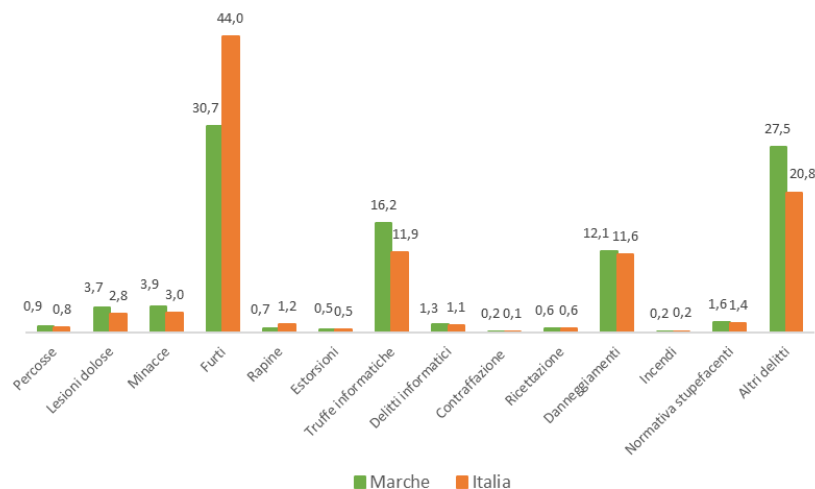

Delitti denunciati nelle Marche per tipologia- Anno 2024
(valori percentuali)

DELITTI DENUNCIATI PER TIPOLOGIA – ANNO 2024

Delitti nelle Marche per tipologia e provincia - Anno 2024
(valori assoluti)

	Percosse	Lesioni dolose	Minacce	Furti	Rapine	Estorsioni	Truffe e frodi informatiche	Delitti informatici	ne di marchi e prodotti industriali	Ricettazione	Danneggiamenti	Incendi stupefacenti	Normativa sugli	Altri delitti	Totale
Pesaro Urbino	93	361	361	3.242	77	37	1.545	80	10	72	940	15	180	2.306	9.319
Ancona	101	425	457	3.265	89	65	2.095	116	35	89	1.381	25	196	3.952	12.291
Macerata	60	306	294	2.475	52	57	1.357	150	13	37	1.088	16	133	1.919	7.957
Fermo	65	190	246	1.726	44	38	802	123	4	36	632	7	64	1.348	5.325
Ascoli Piceno	40	214	215	1.813	21	19	830	53	4	29	885	9	68	1.666	5.866
Marche	359	1.497	1.574	12.524	283	217	6.633	522	67	264	4.931	73	644	11.234	40.822
Italia	18.080	66.962	71.757	1.054.599	28.709	12.076	286.086	26.873	3.211	14.283	277.984	5.437	33.166	500.124	2.399.347

Delitti nelle Marche e in Italia per tipologia - Anno 2024
(Valori percentuali)

TASSO DI DELITTUOSITA'

Tasso di delittuosità nelle Marche per provincia

	2022	2023	2024
Pesaro Urbino	2577,5	2580,2	2664,7
Ancona	2622,0	2631,6	2662,9
Macerata	2425,0	2435,2	2630,3
Fermo	3037,0	3083,6	3185,7
Ascoli Piceno	2903,2	2909,7	2922,8
Marche	2658,0	2670,7	2755,2
Italia	3822,5	3969,2	4069,6

Tasso di delittuosità nelle Marche e in Italia
(valori per 100.000 abitanti)

RAPINE

Rapine nelle Marche per provincia
(Valori assoluti)

	2022	2023	2024
Pesaro Urbino	73	60	77
Ancona	80	102	89
Macerata	34	34	52
Fermo	47	39	44
Ascoli Piceno	33	29	21
Marche	267	264	283
Italia	25.642	28.067	28.709