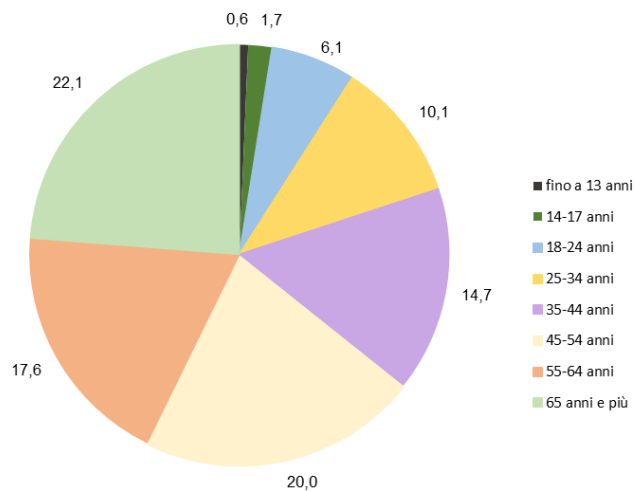

Truffe e frodi informatiche nelle Marche per provincia- Anno 2024
(valori percentuali)

DELITTI CONTRO LE DONNE PER TIPOLOGIA

Delitti contro le donne nelle Marche per tipologia
(Valori assoluti)

	2022	2023	2024
Omicidi volontari consumati	4	5	7
Percosse	115	132	154
Lesioni dolose	425	434	453
Minacce	458	518	558
Stalking	244	260	258
Violenze sessuali	87	94	108
Altri delitti	9.043	9.288	9.061
Totale delitti nelle Marche	10.376	10.731	10.599
Totale delitti in Italia	646.762	678.621	663.542

Delitti contro le donne nelle Marche per tipologia
(valori per 100.000 abitanti)

DELITTI CONTRO LE DONNE PER ETÀ' – ANNO 2024

Delitti contro le donne nelle Marche per età - Anno 2024
(valori assoluti)

	fino a 13 anni	14-17 anni	18-24 anni	25-34 anni	35-44 anni	45-54 anni	55-64 anni	65 anni e più	Totale
Omicidi volontari consumati	0	0	0	0	1	1	0	5	7
Percosse	1	9	12	30	31	30	23	18	154
Lesioni dolose	13	27	58	55	88	99	72	41	453
Minacce	3	21	50	79	125	146	83	51	558
Stalking	3	8	29	46	72	64	20	16	258
Violenze sessuali	8	19	26	22	13	13	4	3	108
Altri delitti	39	96	469	843	1.224	1.772	1.668	2.209	9.061
Totale delitti nelle Marche	67	180	644	1.075	1.554	2.125	1.870	2.343	10.599

Delitti contro le donne nelle Marche per età - Anno 2024
(valori percentuali)

INFORTUNI SUL LAVORO DENUNCIATI

Infortunati sul lavoro denunciati in totale nelle Marche (valori assoluti)

	anno di accadimento								
	2022			2023			2024		
	Maschi	Femmine	Totale	Maschi	Femmine	Totale	Maschi	Femmine	Totale
Pesaro Urbino	2.732	1.540	4.272	2.784	1.302	4.086	2.665	1.311	3.976
Ancona	3.924	2.676	6.600	3.649	2.140	5.789	3.577	2.103	5.680
Macerata	2.457	1.578	4.035	2.428	1.178	3.606	2.424	1.123	3.547
Fermo	880	712	1.592	822	467	1.289	854	513	1.367
Ascoli Piceno	1.497	910	2.407	1.460	832	2.292	1.409	806	2.215
Marche	11.490	7.416	18.906	11.143	5.919	17.062	10.929	5.856	16.785
Italia	288.838	414.735	703.573	209.208	381.121	590.329	212.588	381.039	593.627