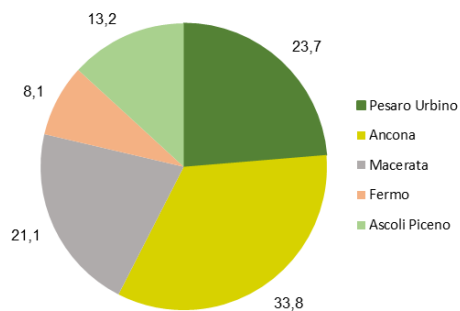

INFORTUNI SUL LAVORO DENUNCIATI

Infortunati sul lavoro denunciati in totale nelle Marche (valori assoluti)

	anno di accadimento								
	2022			2023			2024		
	Maschi	Femmine	Totale	Maschi	Femmine	Totale	Maschi	Femmine	Totale
Pesaro Urbino	2.732	1.540	4.272	2.784	1.302	4.086	2.665	1.311	3.976
Ancona	3.924	2.676	6.600	3.649	2.140	5.789	3.577	2.103	5.680
Macerata	2.457	1.578	4.035	2.428	1.178	3.606	2.424	1.123	3.547
Fermo	880	712	1.592	822	467	1.289	854	513	1.367
Ascoli Piceno	1.497	910	2.407	1.460	832	2.292	1.409	806	2.215
Marche	11.490	7.416	18.906	11.143	5.919	17.062	10.929	5.856	16.785
Italia	288.838	414.735	703.573	209.208	381.121	590.329	212.588	381.039	593.627

Infortunati sul lavoro denunciati in totale nelle province delle Marche per genere- Anno 2024 (valori percentuali)

Infortunati sul lavoro denunciati in totale nelle Marche
per provincia- Anno 2024
(valori percentuali)