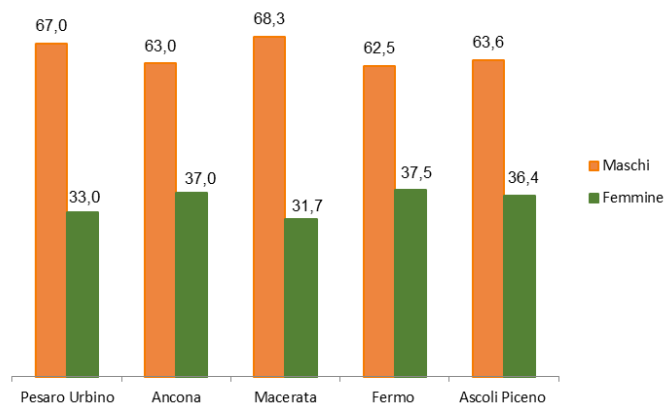

Delitti contro le donne nelle Marche per tipologia
(valori per 100.000 abitanti)

DELITTI CONTRO LE DONNE PER ETÀ' – ANNO 2024

Delitti contro le donne nelle Marche per età - Anno 2024
(valori assoluti)

	fino a 13 anni	14-17 anni	18-24 anni	25-34 anni	35-44 anni	45-54 anni	55-64 anni	65 anni e più	Totale
Omicidi volontari consumati	0	0	0	0	1	1	0	5	7
Percosse	1	9	12	30	31	30	23	18	154
Lesioni dolose	13	27	58	55	88	99	72	41	453
Minacce	3	21	50	79	125	146	83	51	558
Stalking	3	8	29	46	72	64	20	16	258
Violenze sessuali	8	19	26	22	13	13	4	3	108
Altri delitti	39	96	469	843	1.224	1.772	1.668	2.209	9.061
Totale delitti nelle Marche	67	180	644	1.075	1.554	2.125	1.870	2.343	10.599

Delitti contro le donne nelle Marche per età - Anno 2024
(valori percentuali)

INFORTUNI SUL LAVORO DENUNCIATI

Infortunati sul lavoro denunciati in totale nelle Marche (valori assoluti)

	anno di accadimento								
	2022			2023			2024		
	Maschi	Femmine	Totale	Maschi	Femmine	Totale	Maschi	Femmine	Totale
Pesaro Urbino	2.732	1.540	4.272	2.784	1.302	4.086	2.665	1.311	3.976
Ancona	3.924	2.676	6.600	3.649	2.140	5.789	3.577	2.103	5.680
Macerata	2.457	1.578	4.035	2.428	1.178	3.606	2.424	1.123	3.547
Fermo	880	712	1.592	822	467	1.289	854	513	1.367
Ascoli Piceno	1.497	910	2.407	1.460	832	2.292	1.409	806	2.215
Marche	11.490	7.416	18.906	11.143	5.919	17.062	10.929	5.856	16.785
Italia	288.838	414.735	703.573	209.208	381.121	590.329	212.588	381.039	593.627

Infortunati sul lavoro denunciati in totale nelle province delle Marche per genere- Anno 2024 (valori percentuali)

Infortunati sul lavoro denunciati in totale nelle Marche
per provincia- Anno 2024
(valori percentuali)