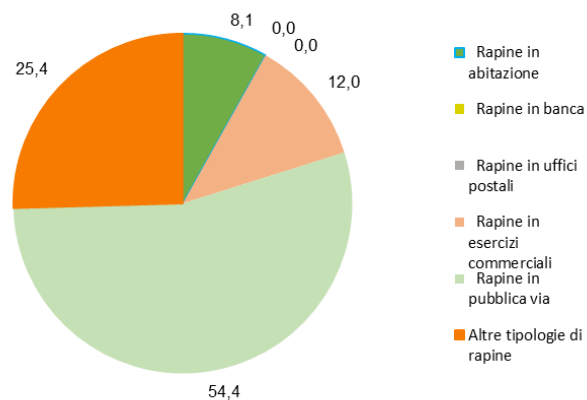

Tasso di delittuosità nelle Marche e in Italia
(valori per 100.000 abitanti)

RAPINE

Rapine nelle Marche per provincia
(Valori assoluti)

	2022	2023	2024
Pesaro Urbino	73	60	77
Ancona	80	102	89
Macerata	34	34	52
Fermo	47	39	44
Ascoli Piceno	33	29	21
Marche	267	264	283
Italia	25.642	28.067	28.709

Rapine nelle Marche per provincia- Anno 2024
(valori percentuali)

RAPINE PER TIPOLOGIA – ANNO 2024

Rapine nelle Marche per tipologia e provincia - Anno 2024

(valori assoluti)

	Rapine in abitazione	Rapine in banca	Rapine in uffici postali	Rapine in esercizi commerciali	Rapine in pubblica via	Altre tipologie di rapine	Totale rapine
Pesaro Urbino	6	0	0	11	41	19	77
Ancona	6	0	0	8	50	25	89
Macerata	1	0	0	7	24	20	52
Fermo	3	0	0	5	30	6	44
Ascoli Piceno	7	0	0	3	9	2	21
Marche	23	0	0	34	154	72	283
Italia	1.891	63	122	4.151	16.550	5.932	28.709

Rapine nelle Marche per tipologia- Anno 2024
(valori percentuali)

FURTI

Furti nelle Marche per provincia
(Valori assoluti)

	2022	2023	2024
Pesaro Urbino	2.959	3.118	3.242
Ancona	3.588	3.328	3.265
Macerata	2.218	2.156	2.475
Fermo	1.943	1.927	1.726
Ascoli Piceno	1.810	1.668	1.813
Marche	12.519	12.204	12.524
Italia	963.032	1.021.116	1.054.599