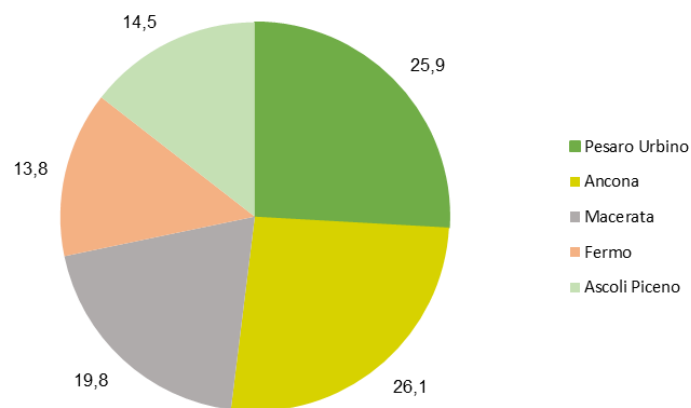

Rapine nelle Marche per provincia- Anno 2024
(valori percentuali)

RAPINE PER TIPOLOGIA – ANNO 2024

Rapine nelle Marche per tipologia e provincia - Anno 2024

(valori assoluti)

	Rapine in abitazione	Rapine in banca	Rapine in uffici postali	Rapine in esercizi commerciali	Rapine in pubblica via	Altre tipologie di rapine	Totale rapine
Pesaro Urbino	6	0	0	11	41	19	77
Ancona	6	0	0	8	50	25	89
Macerata	1	0	0	7	24	20	52
Fermo	3	0	0	5	30	6	44
Ascoli Piceno	7	0	0	3	9	2	21
Marche	23	0	0	34	154	72	283
Italia	1.891	63	122	4.151	16.550	5.932	28.709

Rapine nelle Marche per tipologia- Anno 2024
(valori percentuali)

FURTI

Furti nelle Marche per provincia
(Valori assoluti)

	2022	2023	2024
Pesaro Urbino	2.959	3.118	3.242
Ancona	3.588	3.328	3.265
Macerata	2.218	2.156	2.475
Fermo	1.943	1.927	1.726
Ascoli Piceno	1.810	1.668	1.813
Marche	12.519	12.204	12.524
Italia	963.032	1.021.116	1.054.599

Furti nelle Marche per provincia- Anno 2024
(valori percentuali)

FURTI PER TIPOLOGIA – ANNO 2024

Furti nelle Marche per tipologia e provincia - Anno 2024
(valori assoluti)

	Furti con strappo	Furti con destrezza	Furti in abitazioni	Furti in esercizi commerciali	Furti in auto in sosta	Furti di opere d'arte e archeologiche	automezzi pesanti con merci	Furti di ciclomotori	Furti di motocicli	Furti di autovetture	Altre tipologie di furti	Totale furti
Pesaro Urbino	37	293	712	370	143	1	0	34	23	69	1.560	3.242
Ancona	38	380	830	401	162	0	0	16	25	153	1.260	3.265
Macerata	32	108	584	244	115	2	2	51	20	102	1.215	2.475
Fermo	11	64	375	127	179	0	1	16	8	86	859	1.726
Ascoli Piceno	9	103	446	148	97	2	1	54	16	111	826	1.813
Marche	127	948	2.947	1.290	696	5	4	171	92	521	5.723	12.524
Italia	13.487	140.792	155.590	74.267	102.615	233	283	7.480	24.905	103.876	431.071	1.054.599