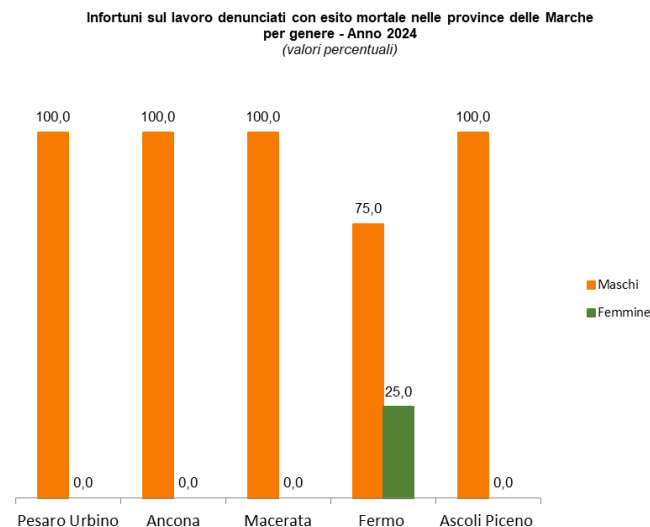

INFORTUNI SUL LAVORO DENUNCIATI CON ESITO MORTALE

Infortunati sul lavoro denunciati con esito mortale nelle Marche*
(valori assoluti)

	anno di accadimento								
	2022			2023			2024		
	Maschi	Femmine	Totale	Maschi	Femmine	Totale	Maschi	Femmine	Totale
Pesaro Urbino	8	1	9	7	1	8	5	0	5
Ancona	9	3	12	9	1	10	7	0	7
Macerata	8	1	9	5	0	5	6	0	6
Fermo	4	0	4	3	0	3	3	1	4
Ascoli Piceno	6	1	7	2	0	2	3	0	3
Marche	35	6	41	26	2	28	24	1	25
Italia	1.168	136	1.304	1.110	98	1.208	1.124	104	1.228

* costituiscono un di cui di " Infortunati sul lavoro denunciati in totale nelle Marche"