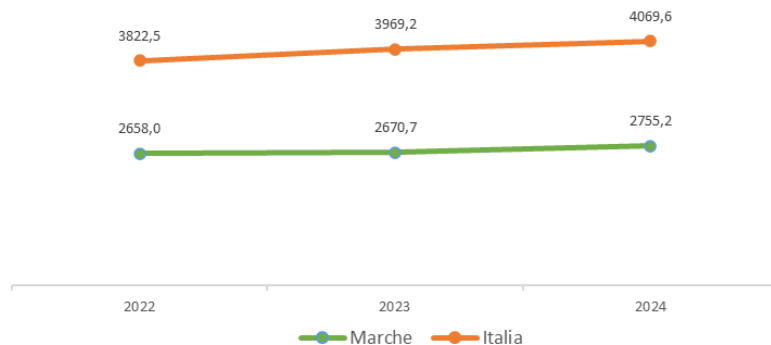

Delitti denunciati nelle Marche per tipologia- Anno 2024
(valori percentuali)

DELITTI DENUNCIATI PER TIPOLOGIA – ANNO 2024

Delitti nelle Marche per tipologia e provincia - Anno 2024
(valori assoluti)

	Percosse	Lesioni dolose	Minacce	Furti	Rapine	Estorsioni	Truffe e frodi informatiche	Delitti informatici	ne di marchi e prodotti industriali	Ricettazione	Danneggiamenti	Incendi stupefacenti	Normativa sugli	Altri delitti	Totale
Pesaro Urbino	93	361	361	3.242	77	37	1.545	80	10	72	940	15	180	2.306	9.319
Ancona	101	425	457	3.265	89	65	2.095	116	35	89	1.381	25	196	3.952	12.291
Macerata	60	306	294	2.475	52	57	1.357	150	13	37	1.088	16	133	1.919	7.957
Fermo	65	190	246	1.726	44	38	802	123	4	36	632	7	64	1.348	5.325
Ascoli Piceno	40	214	215	1.813	21	19	830	53	4	29	885	9	68	1.666	5.866
Marche	359	1.497	1.574	12.524	283	217	6.633	522	67	264	4.931	73	644	11.234	40.822
Italia	18.080	66.962	71.757	1.054.599	28.709	12.076	286.086	26.873	3.211	14.283	277.984	5.437	33.166	500.124	2.399.347

Delitti nelle Marche e in Italia per tipologia - Anno 2024
(Valori percentuali)

TASSO DI DELITTUOSITA'

Tasso di delittuosità nelle Marche per provincia

	2022	2023	2024
Pesaro Urbino	2577,5	2580,2	2664,7
Ancona	2622,0	2631,6	2662,9
Macerata	2425,0	2435,2	2630,3
Fermo	3037,0	3083,6	3185,7
Ascoli Piceno	2903,2	2909,7	2922,8
Marche	2658,0	2670,7	2755,2
Italia	3822,5	3969,2	4069,6

Tasso di delittuosità nelle Marche e in Italia
(valori per 100.000 abitanti)

RAPINE

Rapine nelle Marche per provincia
(Valori assoluti)

	2022	2023	2024
Pesaro Urbino	73	60	77
Ancona	80	102	89
Macerata	34	34	52
Fermo	47	39	44
Ascoli Piceno	33	29	21
Marche	267	264	283
Italia	25.642	28.067	28.709