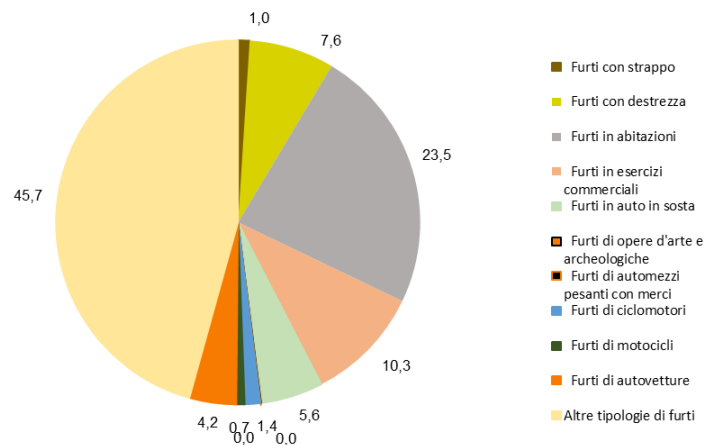

Rapine nelle Marche per tipologia- Anno 2024
(valori percentuali)

FURTI

Furti nelle Marche per provincia
(Valori assoluti)

	2022	2023	2024
Pesaro Urbino	2.959	3.118	3.242
Ancona	3.588	3.328	3.265
Macerata	2.218	2.156	2.475
Fermo	1.943	1.927	1.726
Ascoli Piceno	1.810	1.668	1.813
Marche	12.519	12.204	12.524
Italia	963.032	1.021.116	1.054.599

Furti nelle Marche per provincia- Anno 2024
(valori percentuali)

FURTI PER TIPOLOGIA – ANNO 2024

Furti nelle Marche per tipologia e provincia - Anno 2024
(valori assoluti)

	Furti con strappo	Furti con destrezza	Furti in abitazioni	Furti in esercizi commerciali	Furti in auto in sosta	Furti di opere d'arte e archeologiche	automezzi pesanti con merci	Furti di ciclomotori	Furti di motocicli	Furti di autovetture	Altre tipologie di furti	Totale furti
Pesaro Urbino	37	293	712	370	143	1	0	34	23	69	1.560	3.242
Ancona	38	380	830	401	162	0	0	16	25	153	1.260	3.265
Macerata	32	108	584	244	115	2	2	51	20	102	1.215	2.475
Fermo	11	64	375	127	179	0	1	16	8	86	859	1.726
Ascoli Piceno	9	103	446	148	97	2	1	54	16	111	826	1.813
Marche	127	948	2.947	1.290	696	5	4	171	92	521	5.723	12.524
Italia	13.487	140.792	155.590	74.267	102.615	233	283	7.480	24.905	103.876	431.071	1.054.599

Furti nelle Marche per tipologia- Anno 2024
(valori percentuali)

DELITTI INFORMATICI

Delitti informatici nelle Marche per provincia
(Valori assoluti)

	2022	2023	2024
Pesaro Urbino	103	130	80
Ancona	178	128	116
Macerata	192	165	150
Fermo	124	80	123
Ascoli Piceno	55	82	53
Marche	653	585	522
Italia	34.121	30.034	26.873