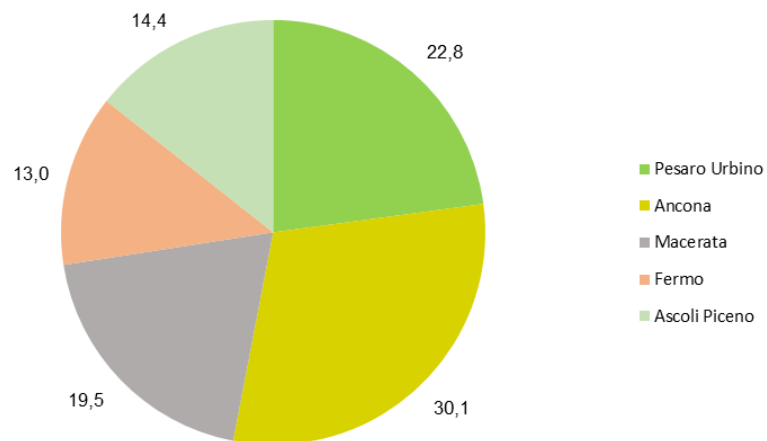

DELITTI DENUNCIATI

Delitti denunciati nelle Marche per provincia
(valori assoluti)

	2022	2023	2024
Pesaro Urbino	9.013	9.029	9.319
Ancona	12.105	12.153	12.291
Macerata	7.382	7.395	7.957
Fermo	5.104	5.172	5.325
Ascoli Piceno	5.862	5.855	5.866
Marche	39.491	39.643	40.822
Italia	2.255.777	2.341.574	2.399.347

Delitti denunciati nelle Marche per provincia- Anno 2024
(valori percentuali)