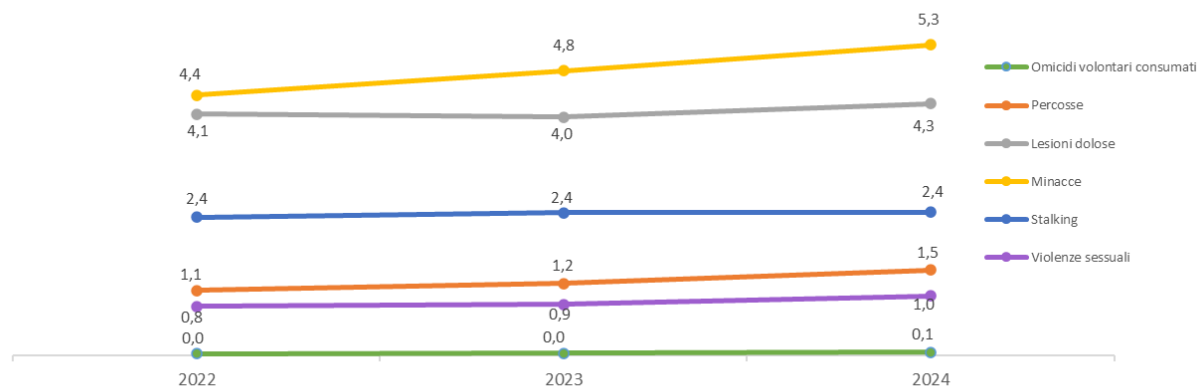

Delitti informatici nelle Marche per provincia- Anno 2024
(valori percentuali)

TRUFFE E FRODI INFORMATICHE

Truffe e frodi informatiche nelle Marche per provincia
(Valori assoluti)

	2022	2023	2024
Pesaro Urbino	1.378	1.466	1.545
Ancona	1.821	2.115	2.095
Macerata	1.340	1.352	1.357
Fermo	835	801	802
Ascoli Piceno	818	927	830
Marche	6.194	6.665	6.633
Italia	273.872	302.020	286.086

Truffe e frodi informatiche nelle Marche per provincia- Anno 2024
(valori percentuali)

DELITTI CONTRO LE DONNE PER TIPOLOGIA

Delitti contro le donne nelle Marche per tipologia
(Valori assoluti)

	2022	2023	2024
Omicidi volontari consumati	4	5	7
Percosse	115	132	154
Lesioni dolose	425	434	453
Minacce	458	518	558
Stalking	244	260	258
Violenze sessuali	87	94	108
Altri delitti	9.043	9.288	9.061
Totale delitti nelle Marche	10.376	10.731	10.599
Totale delitti in Italia	646.762	678.621	663.542

Delitti contro le donne nelle Marche per tipologia
(valori per 100.000 abitanti)

DELITTI CONTRO LE DONNE PER ETÀ' – ANNO 2024

Delitti contro le donne nelle Marche per età - Anno 2024
(valori assoluti)

	fino a 13 anni	14-17 anni	18-24 anni	25-34 anni	35-44 anni	45-54 anni	55-64 anni	65 anni e più	Totale
Omicidi volontari consumati	0	0	0	0	1	1	0	5	7
Percosse	1	9	12	30	31	30	23	18	154
Lesioni dolose	13	27	58	55	88	99	72	41	453
Minacce	3	21	50	79	125	146	83	51	558
Stalking	3	8	29	46	72	64	20	16	258
Violenze sessuali	8	19	26	22	13	13	4	3	108
Altri delitti	39	96	469	843	1.224	1.772	1.668	2.209	9.061
Totale delitti nelle Marche	67	180	644	1.075	1.554	2.125	1.870	2.343	10.599