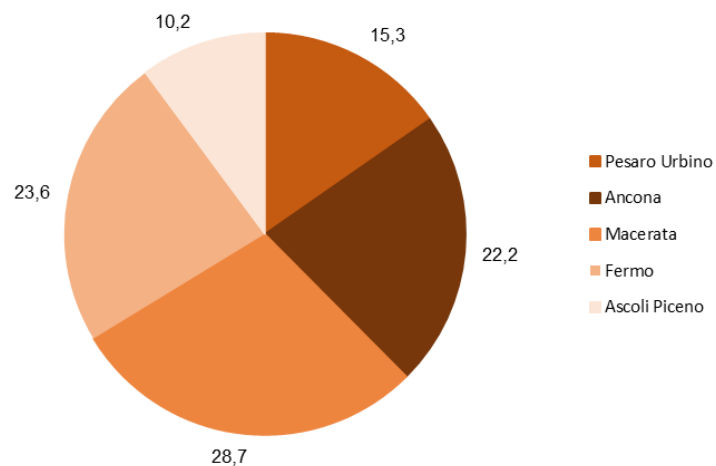

Furti nelle Marche per provincia- Anno 2024
(valori percentuali)

FURTI PER TIPOLOGIA – ANNO 2024

Furti nelle Marche per tipologia e provincia - Anno 2024
(valori assoluti)

	Furti con strappo	Furti con destrezza	Furti in abitazioni	Furti in esercizi commerciali	Furti in auto in sosta	Furti di opere d'arte e archeologiche	automezzi pesanti con merci	Furti di ciclomotori	Furti di motocicli	Furti di autovetture	Altre tipologie di furti	Totale furti
Pesaro Urbino	37	293	712	370	143	1	0	34	23	69	1.560	3.242
Ancona	38	380	830	401	162	0	0	16	25	153	1.260	3.265
Macerata	32	108	584	244	115	2	2	51	20	102	1.215	2.475
Fermo	11	64	375	127	179	0	1	16	8	86	859	1.726
Ascoli Piceno	9	103	446	148	97	2	1	54	16	111	826	1.813
Marche	127	948	2.947	1.290	696	5	4	171	92	521	5.723	12.524
Italia	13.487	140.792	155.590	74.267	102.615	233	283	7.480	24.905	103.876	431.071	1.054.599

Furti nelle Marche per tipologia- Anno 2024
(valori percentuali)

DELITTI INFORMATICI

Delitti informatici nelle Marche per provincia
(Valori assoluti)

	2022	2023	2024
Pesaro Urbino	103	130	80
Ancona	178	128	116
Macerata	192	165	150
Fermo	124	80	123
Ascoli Piceno	55	82	53
Marche	653	585	522
Italia	34.121	30.034	26.873

Delitti informatici nelle Marche per provincia- Anno 2024
(valori percentuali)

TRUFFE E FRODI INFORMATICHE

Truffe e frodi informatiche nelle Marche per provincia
(Valori assoluti)

	2022	2023	2024
Pesaro Urbino	1.378	1.466	1.545
Ancona	1.821	2.115	2.095
Macerata	1.340	1.352	1.357
Fermo	835	801	802
Ascoli Piceno	818	927	830
Marche	6.194	6.665	6.633
Italia	273.872	302.020	286.086