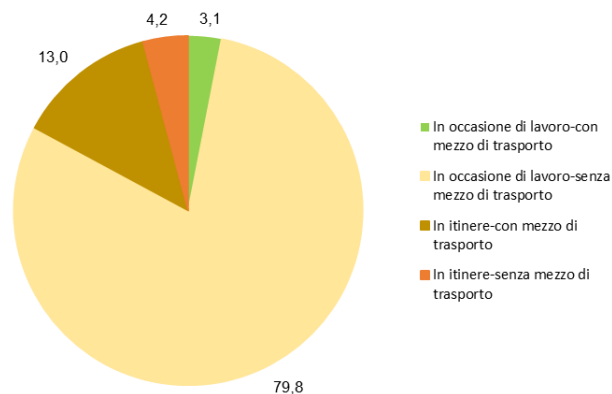

INFORTUNI SUL LAVORO DENUNCIATI PER MODALITA' DI ACCADIMENTO – ANNO 2024

Infortunati sul lavoro denunciati per modalità di accadimento nelle Marche
Anno 2024
(valori assoluti)

	In occasione di lavoro			In itinere			TOTALE COMPLESSIVO
	con mezzo di trasporto	senza mezzo di trasporto	Totale	Con mezzo di trasporto	Senza mezzo di trasporto	Totale	
Pesaro Urbino	119	3.148	3.267	549	160	709	3.976
Ancona	156	4.553	4.709	719	252	971	5.680
Macerata	106	2.900	3.006	419	122	541	3.547
Fermo	46	1.068	1.114	187	66	253	1.367
Ascoli Piceno	87	1.725	1.812	304	99	403	2.215
Marche	514	13.394	13.908	2.178	699	2.877	16.785
Italia	472.808	16.988	489.796	32.352	71.479	103.831	593.627

Infortunati sul lavoro denunciati nelle Marche per modalità di accadimento - Anno 2024
(valori percentuali)