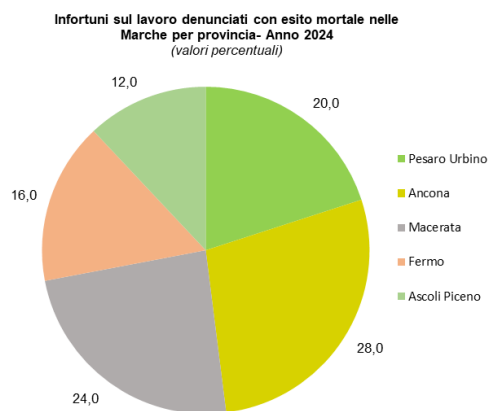

INFORTUNI SUL LAVORO DENUNCIATI CON ESITO MORTALE

Infortunati sul lavoro denunciati con esito mortale nelle Marche*
(valori assoluti)

	anno di accadimento								
	2022			2023			2024		
	Maschi	Femmine	Totale	Maschi	Femmine	Totale	Maschi	Femmine	Totale
Pesaro Urbino	8	1	9	7	1	8	5	0	5
Ancona	9	3	12	9	1	10	7	0	7
Macerata	8	1	9	5	0	5	6	0	6
Fermo	4	0	4	3	0	3	3	1	4
Ascoli Piceno	6	1	7	2	0	2	3	0	3
Marche	35	6	41	26	2	28	24	1	25
Italia	1.168	136	1.304	1.110	98	1.208	1.124	104	1.228

* costituiscono un di cui di " Infortunati sul lavoro denunciati in totale nelle Marche"