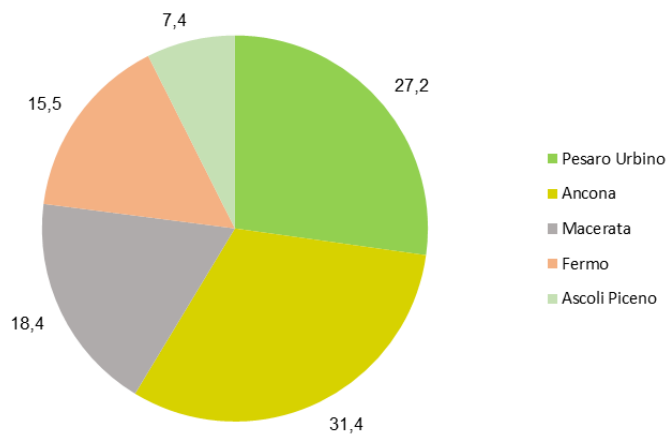

Delitti nelle Marche e in Italia per tipologia - Anno 2024
(Valori percentuali)

TASSO DI DELITTUOSITA'

Tasso di delittuosità nelle Marche per provincia

	2022	2023	2024
Pesaro Urbino	2577,5	2580,2	2664,7
Ancona	2622,0	2631,6	2662,9
Macerata	2425,0	2435,2	2630,3
Fermo	3037,0	3083,6	3185,7
Ascoli Piceno	2903,2	2909,7	2922,8
Marche	2658,0	2670,7	2755,2
Italia	3822,5	3969,2	4069,6

Tasso di delittuosità nelle Marche e in Italia
(valori per 100.000 abitanti)

RAPINE

Rapine nelle Marche per provincia
(Valori assoluti)

	2022	2023	2024
Pesaro Urbino	73	60	77
Ancona	80	102	89
Macerata	34	34	52
Fermo	47	39	44
Ascoli Piceno	33	29	21
Marche	267	264	283
Italia	25.642	28.067	28.709

Rapine nelle Marche per provincia- Anno 2024
(valori percentuali)

RAPINE PER TIPOLOGIA – ANNO 2024

Rapine nelle Marche per tipologia e provincia - Anno 2024

(valori assoluti)

	Rapine in abitazione	Rapine in banca	Rapine in uffici postali	Rapine in esercizi commerciali	Rapine in pubblica via	Altre tipologie di rapine	Totale rapine
Pesaro Urbino	6	0	0	11	41	19	77
Ancona	6	0	0	8	50	25	89
Macerata	1	0	0	7	24	20	52
Fermo	3	0	0	5	30	6	44
Ascoli Piceno	7	0	0	3	9	2	21
Marche	23	0	0	34	154	72	283
Italia	1.891	63	122	4.151	16.550	5.932	28.709

Rapine nelle Marche per tipologia- Anno 2024
(valori percentuali)

FURTI

Furti nelle Marche per provincia
(Valori assoluti)

	2022	2023	2024
Pesaro Urbino	2.959	3.118	3.242
Ancona	3.588	3.328	3.265
Macerata	2.218	2.156	2.475
Fermo	1.943	1.927	1.726
Ascoli Piceno	1.810	1.668	1.813
Marche	12.519	12.204	12.524
Italia	963.032	1.021.116	1.054.599