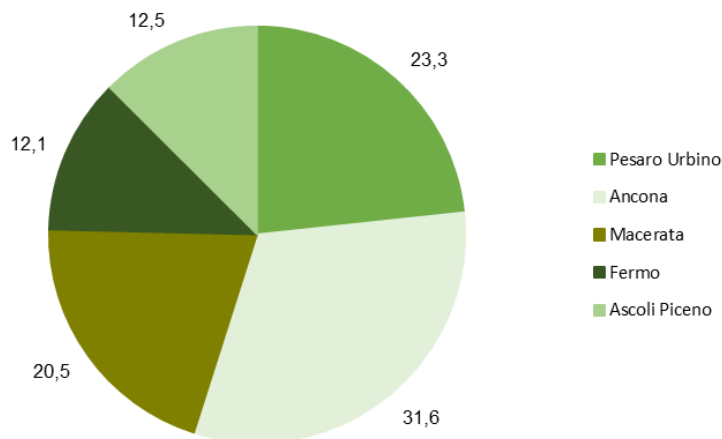

Furti nelle Marche per tipologia- Anno 2024
(valori percentuali)

DELITTI INFORMATICI

Delitti informatici nelle Marche per provincia
(Valori assoluti)

	2022	2023	2024
Pesaro Urbino	103	130	80
Ancona	178	128	116
Macerata	192	165	150
Fermo	124	80	123
Ascoli Piceno	55	82	53
Marche	653	585	522
Italia	34.121	30.034	26.873

Delitti informatici nelle Marche per provincia- Anno 2024
(valori percentuali)

TRUFFE E FRODI INFORMATICHE

Truffe e frodi informatiche nelle Marche per provincia
(Valori assoluti)

	2022	2023	2024
Pesaro Urbino	1.378	1.466	1.545
Ancona	1.821	2.115	2.095
Macerata	1.340	1.352	1.357
Fermo	835	801	802
Ascoli Piceno	818	927	830
Marche	6.194	6.665	6.633
Italia	273.872	302.020	286.086

Truffe e frodi informatiche nelle Marche per provincia- Anno 2024
(valori percentuali)

DELITTI CONTRO LE DONNE PER TIPOLOGIA

Delitti contro le donne nelle Marche per tipologia
(Valori assoluti)

	2022	2023	2024
Omicidi volontari consumati	4	5	7
Percosse	115	132	154
Lesioni dolose	425	434	453
Minacce	458	518	558
Stalking	244	260	258
Violenze sessuali	87	94	108
Altri delitti	9.043	9.288	9.061
Totale delitti nelle Marche	10.376	10.731	10.599
Totale delitti in Italia	646.762	678.621	663.542

Delitti contro le donne nelle Marche per tipologia
(valori per 100.000 abitanti)

DELITTI CONTRO LE DONNE PER ETÀ' – ANNO 2024

Delitti contro le donne nelle Marche per età - Anno 2024
(valori assoluti)

	fino a 13 anni	14-17 anni	18-24 anni	25-34 anni	35-44 anni	45-54 anni	55-64 anni	65 anni e più	Totale
Omicidi volontari consumati	0	0	0	0	1	1	0	5	7
Percosse	1	9	12	30	31	30	23	18	154
Lesioni dolose	13	27	58	55	88	99	72	41	453
Minacce	3	21	50	79	125	146	83	51	558
Stalking	3	8	29	46	72	64	20	16	258
Violenze sessuali	8	19	26	22	13	13	4	3	108
Altri delitti	39	96	469	843	1.224	1.772	1.668	2.209	9.061
Totale delitti nelle Marche	67	180	644	1.075	1.554	2.125	1.870	2.343	10.599