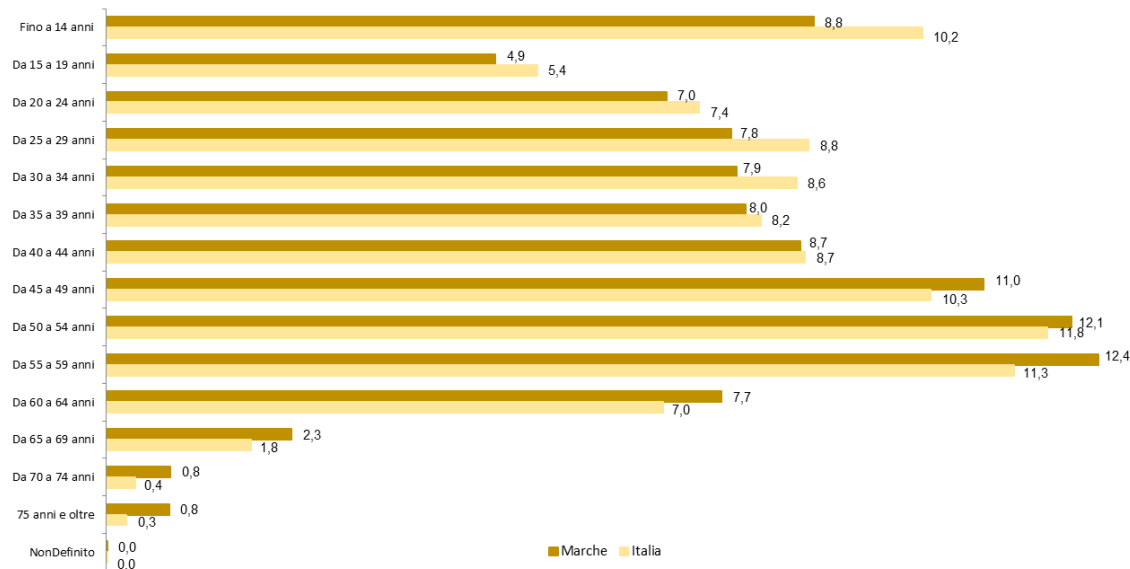

INFORTUNI SUL LAVORO DENUNCIATI PER CLASSE DI ETÀ' – ANNO 2024

Infortunati sul lavoro denunciati per classe di età nelle Marche

Anno 2024

(valori assoluti)

	Fino a 14 anni	Da 15 a 19 anni	Da 20 a 24 anni	Da 25 a 29 anni	Da 30 a 34 anni	Da 35 a 39 anni	Da 40 a 44 anni	Da 45 a 49 anni	Da 50 a 54 anni	Da 55 a 59 anni	Da 60 a 64 anni	Da 65 a 69 anni	Da 70 a 74 anni	75 anni e oltre	NonDefinito	Totale
Pesaro Urbino	342	223	307	293	333	301	333	431	481	486	318	81	30	17	0	3.976
Ancona	547	252	391	472	479	427	548	613	697	695	413	97	27	22	0	5.680
Macerata	280	158	237	283	272	327	283	397	421	443	264	98	39	43	2	3.547
Fermo	161	80	93	95	86	123	102	139	153	159	97	45	13	21	0	1.367
Ascoli Piceno	152	103	146	167	151	161	188	259	271	296	198	68	26	29	0	2.215
Marche	1.482	816	1.174	1.310	1.321	1.339	1.454	1.839	2.023	2.079	1.290	389	135	132	2	16.785
Italia	60.465	31.931	43.950	52.060	51.150	48.484	51.803	61.086	69.753	67.253	41.264	10.726	2.177	1.510	15	593.627

Infortunati sul lavoro denunciati nelle Marche e in Italia per classi di età - Anno 2024

(valori percentuali)