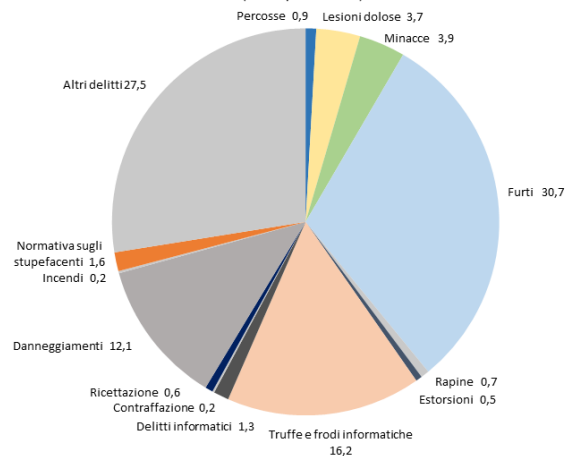

Delitti denunciati nelle Marche per provincia- Anno 2024
(valori percentuali)

DELITTI DENUNCIATI PER TIPOLOGIA

Delitti denunciati nelle Marche per tipologia
(valori assoluti e variazione percentuale)

	2022	2023	2024	Var % 2024/2022
Percosse	289	285	359	24,2
Lesioni dolose	1.376	1.480	1.497	8,8
Minacce	1.266	1.326	1.574	24,3
Furti	12.519	12.204	12.524	0,0
Rapine	267	264	283	6,0
Estorsioni	229	220	217	-5,2
Truffe e frodi informatiche	6.194	6.665	6.633	7,1
Delitti informatici	653	585	522	-20,1
Contraffazione di marchi e prodotti industriali	56	47	67	19,6
Ricettazione	251	272	264	5,2
Danneggiamenti	4.808	4.914	4.931	2,6
Incendi	101	68	73	-27,7
Normativa sugli stupefacenti	659	623	644	-2,3
Altri delitti	10.823	10.690	11.234	3,8
Totale	39.491	39.643	40.822	3,4

Delitti denunciati nelle Marche per tipologia- Anno 2024
(valori percentuali)

DELITTI DENUNCIATI PER TIPOLOGIA – ANNO 2024

Delitti nelle Marche per tipologia e provincia - Anno 2024
(valori assoluti)

	Percosse	Lesioni dolose	Minacce	Furti	Rapine	Estorsioni	Truffe e frodi informatiche	Delitti informatici	ne di marchi e prodotti industriali	Ricettazione	Danneggiamenti	Incendi stupefacenti	Normativa sugli	Altri delitti	Totale
Pesaro Urbino	93	361	361	3.242	77	37	1.545	80	10	72	940	15	180	2.306	9.319
Ancona	101	425	457	3.265	89	65	2.095	116	35	89	1.381	25	196	3.952	12.291
Macerata	60	306	294	2.475	52	57	1.357	150	13	37	1.088	16	133	1.919	7.957
Fermo	65	190	246	1.726	44	38	802	123	4	36	632	7	64	1.348	5.325
Ascoli Piceno	40	214	215	1.813	21	19	830	53	4	29	885	9	68	1.666	5.866
Marche	359	1.497	1.574	12.524	283	217	6.633	522	67	264	4.931	73	644	11.234	40.822
Italia	18.080	66.962	71.757	1.054.599	28.709	12.076	286.086	26.873	3.211	14.283	277.984	5.437	33.166	500.124	2.399.347